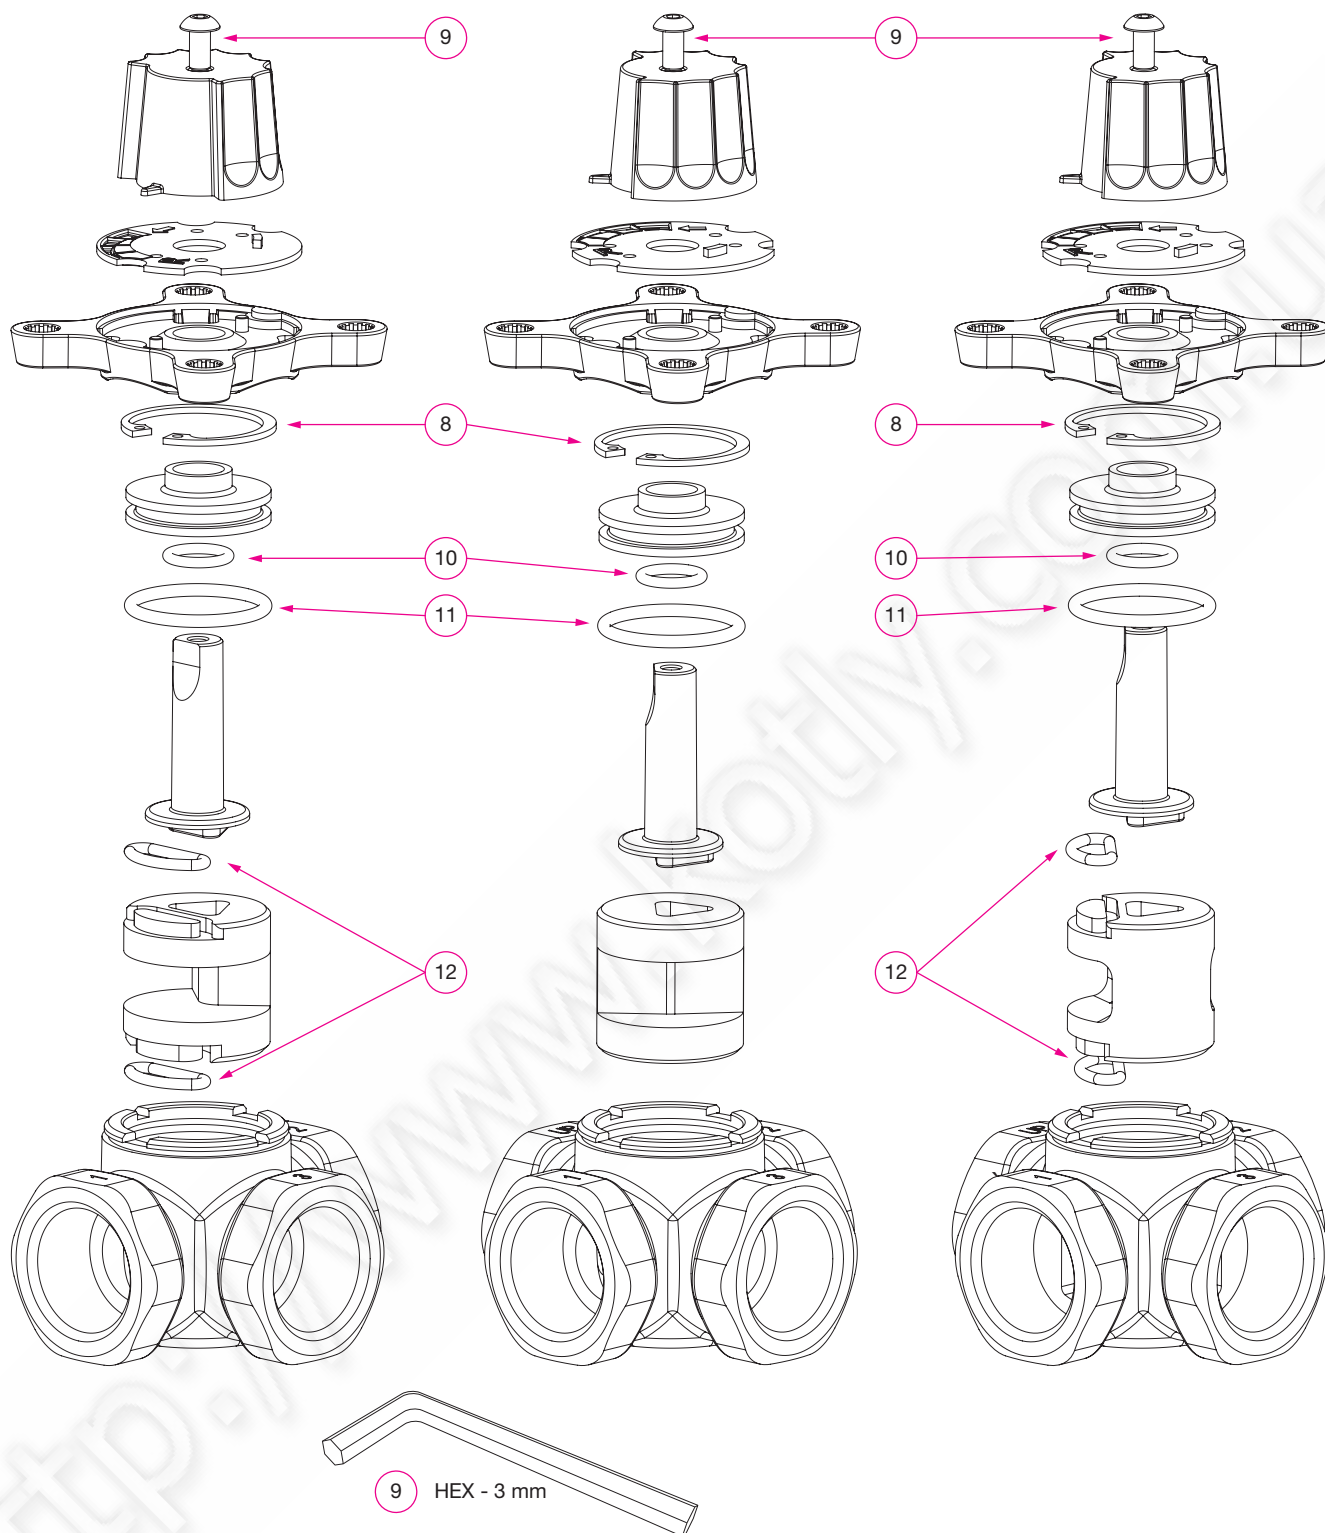

Vexve AMV3 / AMV4 / ABV4

	DN 15-20		DN 25-32	
	AMV3 / ABV4	AMV4	AMV3 / ABV4	AMV4
8	DIN 472 26 X 1,2	DIN 472 26 X 1,2	DIN 472 35 X 1,5	DIN 472 35 X 1,5
9	Hexagon M5X10 ISO 7380	Hexagon M5X10 ISO 7380	Hexagon M5X10 ISO 7380	Hexagon M5X10 ISO 7380
10	EPDM Ø 12 X 2,5	EPDM Ø 12 X 2,5	EPDM Ø 12 X 2,5	EPDM Ø 12 X 2,5
11	EPDM Ø 20,2 X 3	EPDM Ø 20,2 X 3	EPDM Ø 29,2 X 3	EPDM Ø 29,2 X 3
12	EPDM Ø 9,3 X 2,4		EPDM Ø 14,0 X 3	

Vexve AMV3 / AMV4 / ABV4

Vexve AMV3

Vexve AMV4

Vexve ABV4