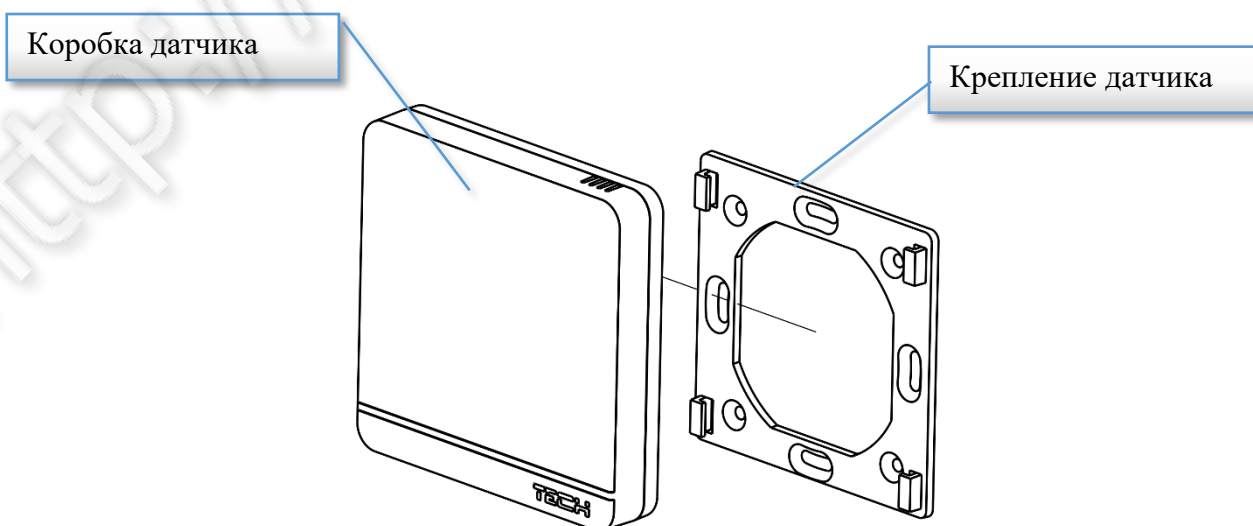

К стене нужно прикрепить крепление датчика С-7р, а потом прикрепить корпус коробки: